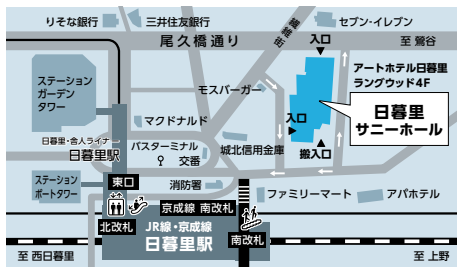

①開場後のホール内の様子

②コントローラーでMitakaを操作

③真剣にTシャツを
デザインする子どもたち

* MESH: IoTやセンサーなどで“仕組み”を簡単にしてくれるプログラミングツール

* Mitaka: 宇宙の階層構造をリアルタイムに可視化する国立天文台のソフトウェア

日暮里サニーホール SUNNY HALL

〒116-0014

東京都荒川区東日暮里5-50-5
アートホテル日暮里ラングウッド 4F

交通のご案内

- JR・京成「日暮里」駅 南改札より 徒歩1分
- 日暮里・舎人ライナー「日暮里」駅より 徒歩3分

- 東京メトロ 千代田線「町屋」駅 直結(0番出口)
- 京成線「町屋」駅より 徒歩1分
- 都電荒川線「町屋駅前」駅より 徒歩1分

施設概要

- ホール：床面積 404㎡ 最大収容人数 500名
- コンサートサロン：床面積 113㎡ 最大収容人数 100名
- 第1会議室：床面積 57㎡ 最大収容人数 30名
- 第2会議室：床面積 25㎡ 最大収容人数 15名
- 第3会議室：床面積 28㎡ 最大収容人数 12名
- ※第2・3会議室は連結利用可
- ムーブホール：床面積 230㎡ 最大収容人数 296名
- スタジオ：床面積 30㎡ 最大収容人数 10名
- 会議室：床面積 70㎡ 最大収容人数 40名
(スクール形式 28名)